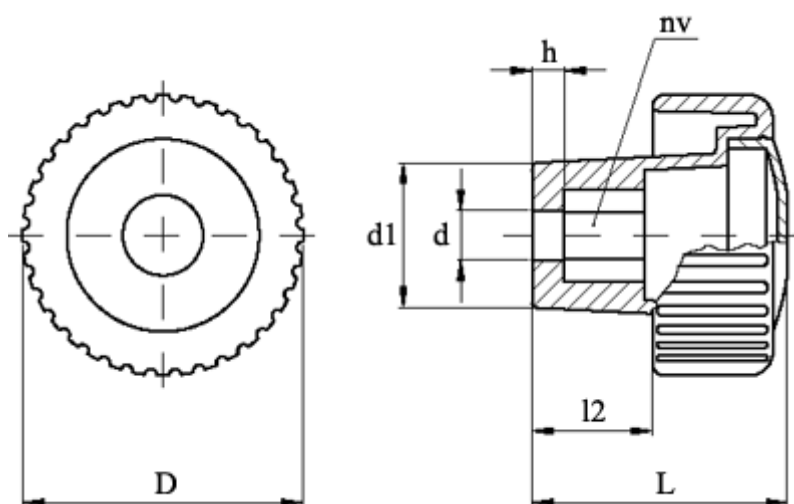

Varenummer: 23021388012
Beskrivelse: E+G Håndgreb med dækplade
MCT.70 EH-10 C2, Orange dækkappe

Mål

D = 70
d = 10
d1 = 30.5
h = 9
L = 71
l2 = 40
NV = 16